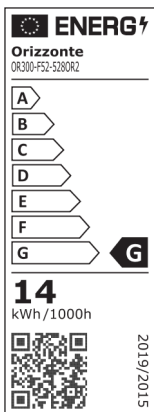

Zertifizierung

Datenblatt

Die bereitgestellten technischen Daten dienen nur als Referenz; die Werte der Daten sind nicht garantiert. Die Spezifikationen können ohne Vorankündigung geändert werden.