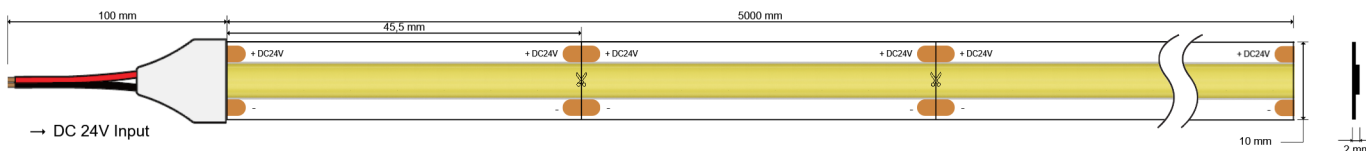

### Technische Parameter

Art der LED	0620
Anzahl LED/m	528
Stromspannung	24V
Maximale Leistung	14,4 W/m
Farb binning LED	5step MacAdam
Lebensdauer	20000h
Betriebsstrom (einzelne LED)	27mA
Kupferdicke	70 µm
Betriebstemperatur	-10°C ~ +45°C
Maximale Temperatur LED	65°C
Art des Schutzes	IP20
Abstrahlwinkel	140°

### Größe

### Spezifikationen

PCB Breite	10 mm
Höhe	2 mm
Schnitt 24V	45,5 mm (24 led)
LED Abstand	3 mm
Rolle	5 m
Biadhäsiv	<u>3M 9495LE</u>
Drahtabschnitt	0,75 mm <sup>2</sup>