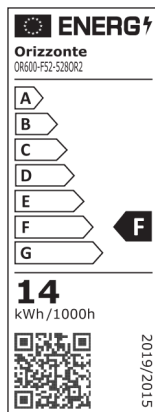

Zertifizierung

Datenblatt

Die bereitgestellten technischen Daten dienen nur als Referenz; die Werte der Daten sind nicht garantiert. Die Spezifikationen können ohne Vorankündigung geändert werden.