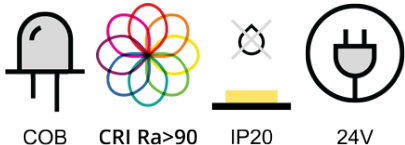

ORxxxF52528OR2

Elektronische Eigenschaften

www.orizzonteled.com
info@orizzonteled.com