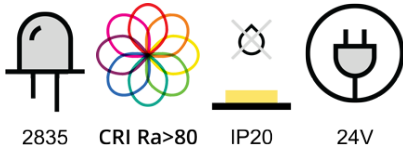

## Fonctionnalités électroniques

2835 CRI Ra>80 IP20 24V

**Orizzonte**  
LED Lighting

[www.orizzonteled.com](http://www.orizzonteled.com)  
[info@orizzonteled.com](mailto:info@orizzonteled.com)

### Paramètres techniques

Type de LED	2835
Nombre led/m	120
Tension	24V
Puissance maximale	14,4 W/m
Binning des couleurs des leds	3step MacAdam
Durée de vie	50000h
Courant de fonctionnement (LED individuelle)	30mA
Plaque en cuivre	70 µm
Température de fonctionnement	-10°C ~ +45°C
Température maximale LED	70°C
Type de protection	IP20
Angle d'émission	120°

### Paramètres d'éclairage

CCT	CRI	Rf	Rg	Lm/m	Lm/W	Classe énergétique
2700K 3step (27s)	CRI Ra>80	82	94	1500	116	F
3000K 3step (30s)	CRI Ra>80	80	93	1410	109	F
3500K 3step (35s)	CRI Ra>80	80	93	1600	123	E
4000K 3step (40s)	CRI Ra>80	81	95	1620	125	E
6500K 3 step (65s)	CRI Ra>80	80	93	1600	123	E

### Spécifications

Largeur du PCB	10 mm
Hauteur du ruban	1,5 mm
Coupe 24V	50 mm (6 led)
Distance LED	8,33 mm
Longueur du rouleau	5 m
Biadhésif	3M 9495LE
Section du câble	0,75 mm <sup>2</sup>