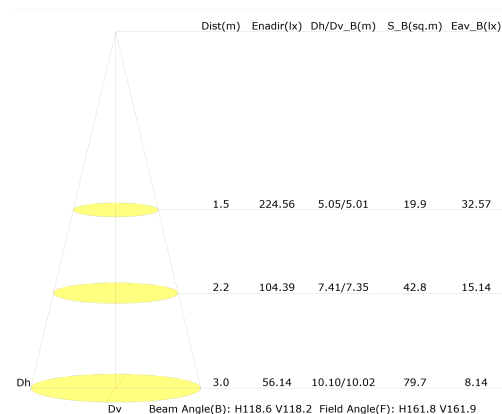

### Paramètres techniques

Type de LED	2835
Nombre led/m	120
Tension	24V
Puissance maximale	14,4 W/m
Binning des couleurs des leds	3step MacAdam
Durée de vie	50000h
Courant de fonctionnement (LED individuelle)	30mA
Plaque en cuivre	70 µm
Température de fonctionnement	-10°C ~ +45°C
Température maximale LED	70°C
Type de protection	IP20
Angle d'émission	120°

### Paramètres d'éclairage

CCT	CRI	Rf	Rg	Lm/m	Lm/W	Classe énergétique
2700K 3step (27s)	CRI Ra>80	82	94	1500	116	F
3000K 3step (30s)	CRI Ra>80	80	93	1410	109	F
3500K 3step (35s)	CRI Ra>80	80	93	1600	123	E
4000K 3step (40s)	CRI Ra>80	81	95	1620	125	E
6500K 3 step (65s)	CRI Ra>80	80	93	1600	123	E

## Dimensions

### Spécifications

Largeur du PCB	10 mm
Hauteur du ruban	1,5 mm
Coupe 24V	50 mm (6 led)
Distance LED	8,33 mm
Longueur du rouleau	5 m
Biadhésif	3M 9495LE
Section du câble	0,75 mm <sup>2</sup>