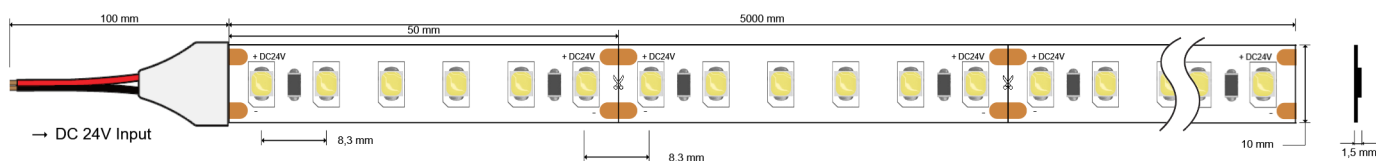

### Paramètres techniques

Type de LED	2835
Nombre led/m	120
Tension	24V
Puissance maximale	14,4 W/m
Binning des couleurs des leds	3step MacAdam
Durée de vie	50000h
Courant de fonctionnement (LED individuelle)	30mA
Plaque en cuivre	70 µm
Température de fonctionnement	-10°C ~ +45°C
Température maximale LED	70°C
Type de protection	IP20
Angle d'émission	120°

### Paramètres d'éclairage

CCT	CRI	Rf	Rg	Lm/m	Lm/W	Classe énergétique
2700K 3step (27s)	CRI Ra>80	82	94	1500	116	F
3000K 3step (30s)	CRI Ra>80	80	93	1410	109	F
3500K 3step (35s)	CRI Ra>80	80	93	1600	123	E
4000K 3step (40s)	CRI Ra>80	81	95	1620	125	E
6500K 3 step (65s)	CRI Ra>80	80	93	1600	123	E

## Dimensions

### Spécifications

Largeur du PCB	10 mm
Hauteur du ruban	1,5 mm
Coupe 24V	50 mm (6 led)
Distance LED	8,33 mm
Longueur du rouleau	5 m
Biadhésif	3M 9495LE
Section du câble	0,75 mm <sup>2</sup>