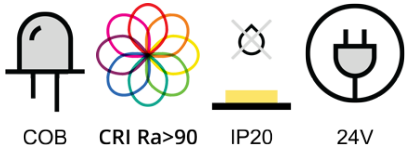

OR-RED-FA2480OR2-s1

Fonctionnalités électroniques

Orizzonte
LED Lighting

www.orizzonteled.com
info@orizzonteled.com

Paramètres techniques

Type de LED	0620
Nombre led/m	480
Tension	24V
Puissance maximale	12 W/m
Durée de vie	20000h
Courant de fonctionnement (LED individuelle)	25mA
Plaque en cuivre	70 µm
Température de fonctionnement	-10°C ~ +45°C
Température maximale LED	65°C
Type de protection	<u>IP20</u>
Angle d'émission	140°