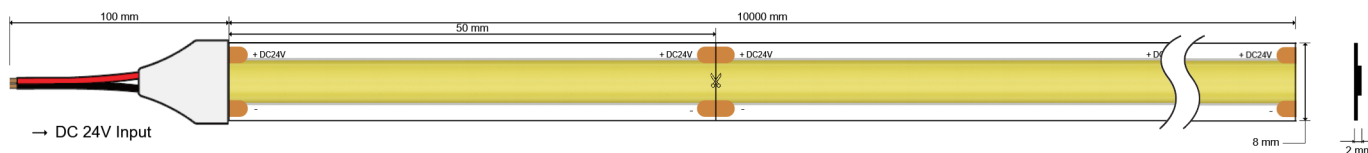

### Paramètres techniques

|  |               |
|--|---------------|
| Type de LED                                  | 0620          |
| Nombre led/m                                 | 480           |
| Tension                                      | 24V           |
| Puissance maximale                           | 12 W/m        |
| Durée de vie                                 | 20000h        |
| Courant de fonctionnement (LED individuelle) | 25mA          |
| Plaque en cuivre                             | 70 µm         |
| Température de fonctionnement                | -10°C ~ +45°C |
| Température maximale LED                     | 65°C          |
| Type de protection                           | <u>IP20</u>   |
| Angle d'émission                             | 140°          |

### Paramètres d'éclairage

| CCT         | CRI       | Rf | Rg  | Lm/m | Lm/W | Classe énergétique |
|-------------|-----------|----|-----|------|------|--------------------|
| Rosso (RED) | CRI Ra>90 | 95 | 100 | 220  | 20   |                    |

## Dimensions

### Spécifications

|                     |                      |
|---------------------|----------------------|
| Largeur du PCB      | 8 mm                 |
| Hauteur du ruban    | 2 mm                 |
| Coupe 24V           | 50 mm (24 led)       |
| Distance LED        | 4,9 mm               |
| Longueur du rouleau | 10 m                 |
| Biadhésif           | <u>3M 9495LE</u>     |
| Section du câble    | 0,75 mm <sup>2</sup> |